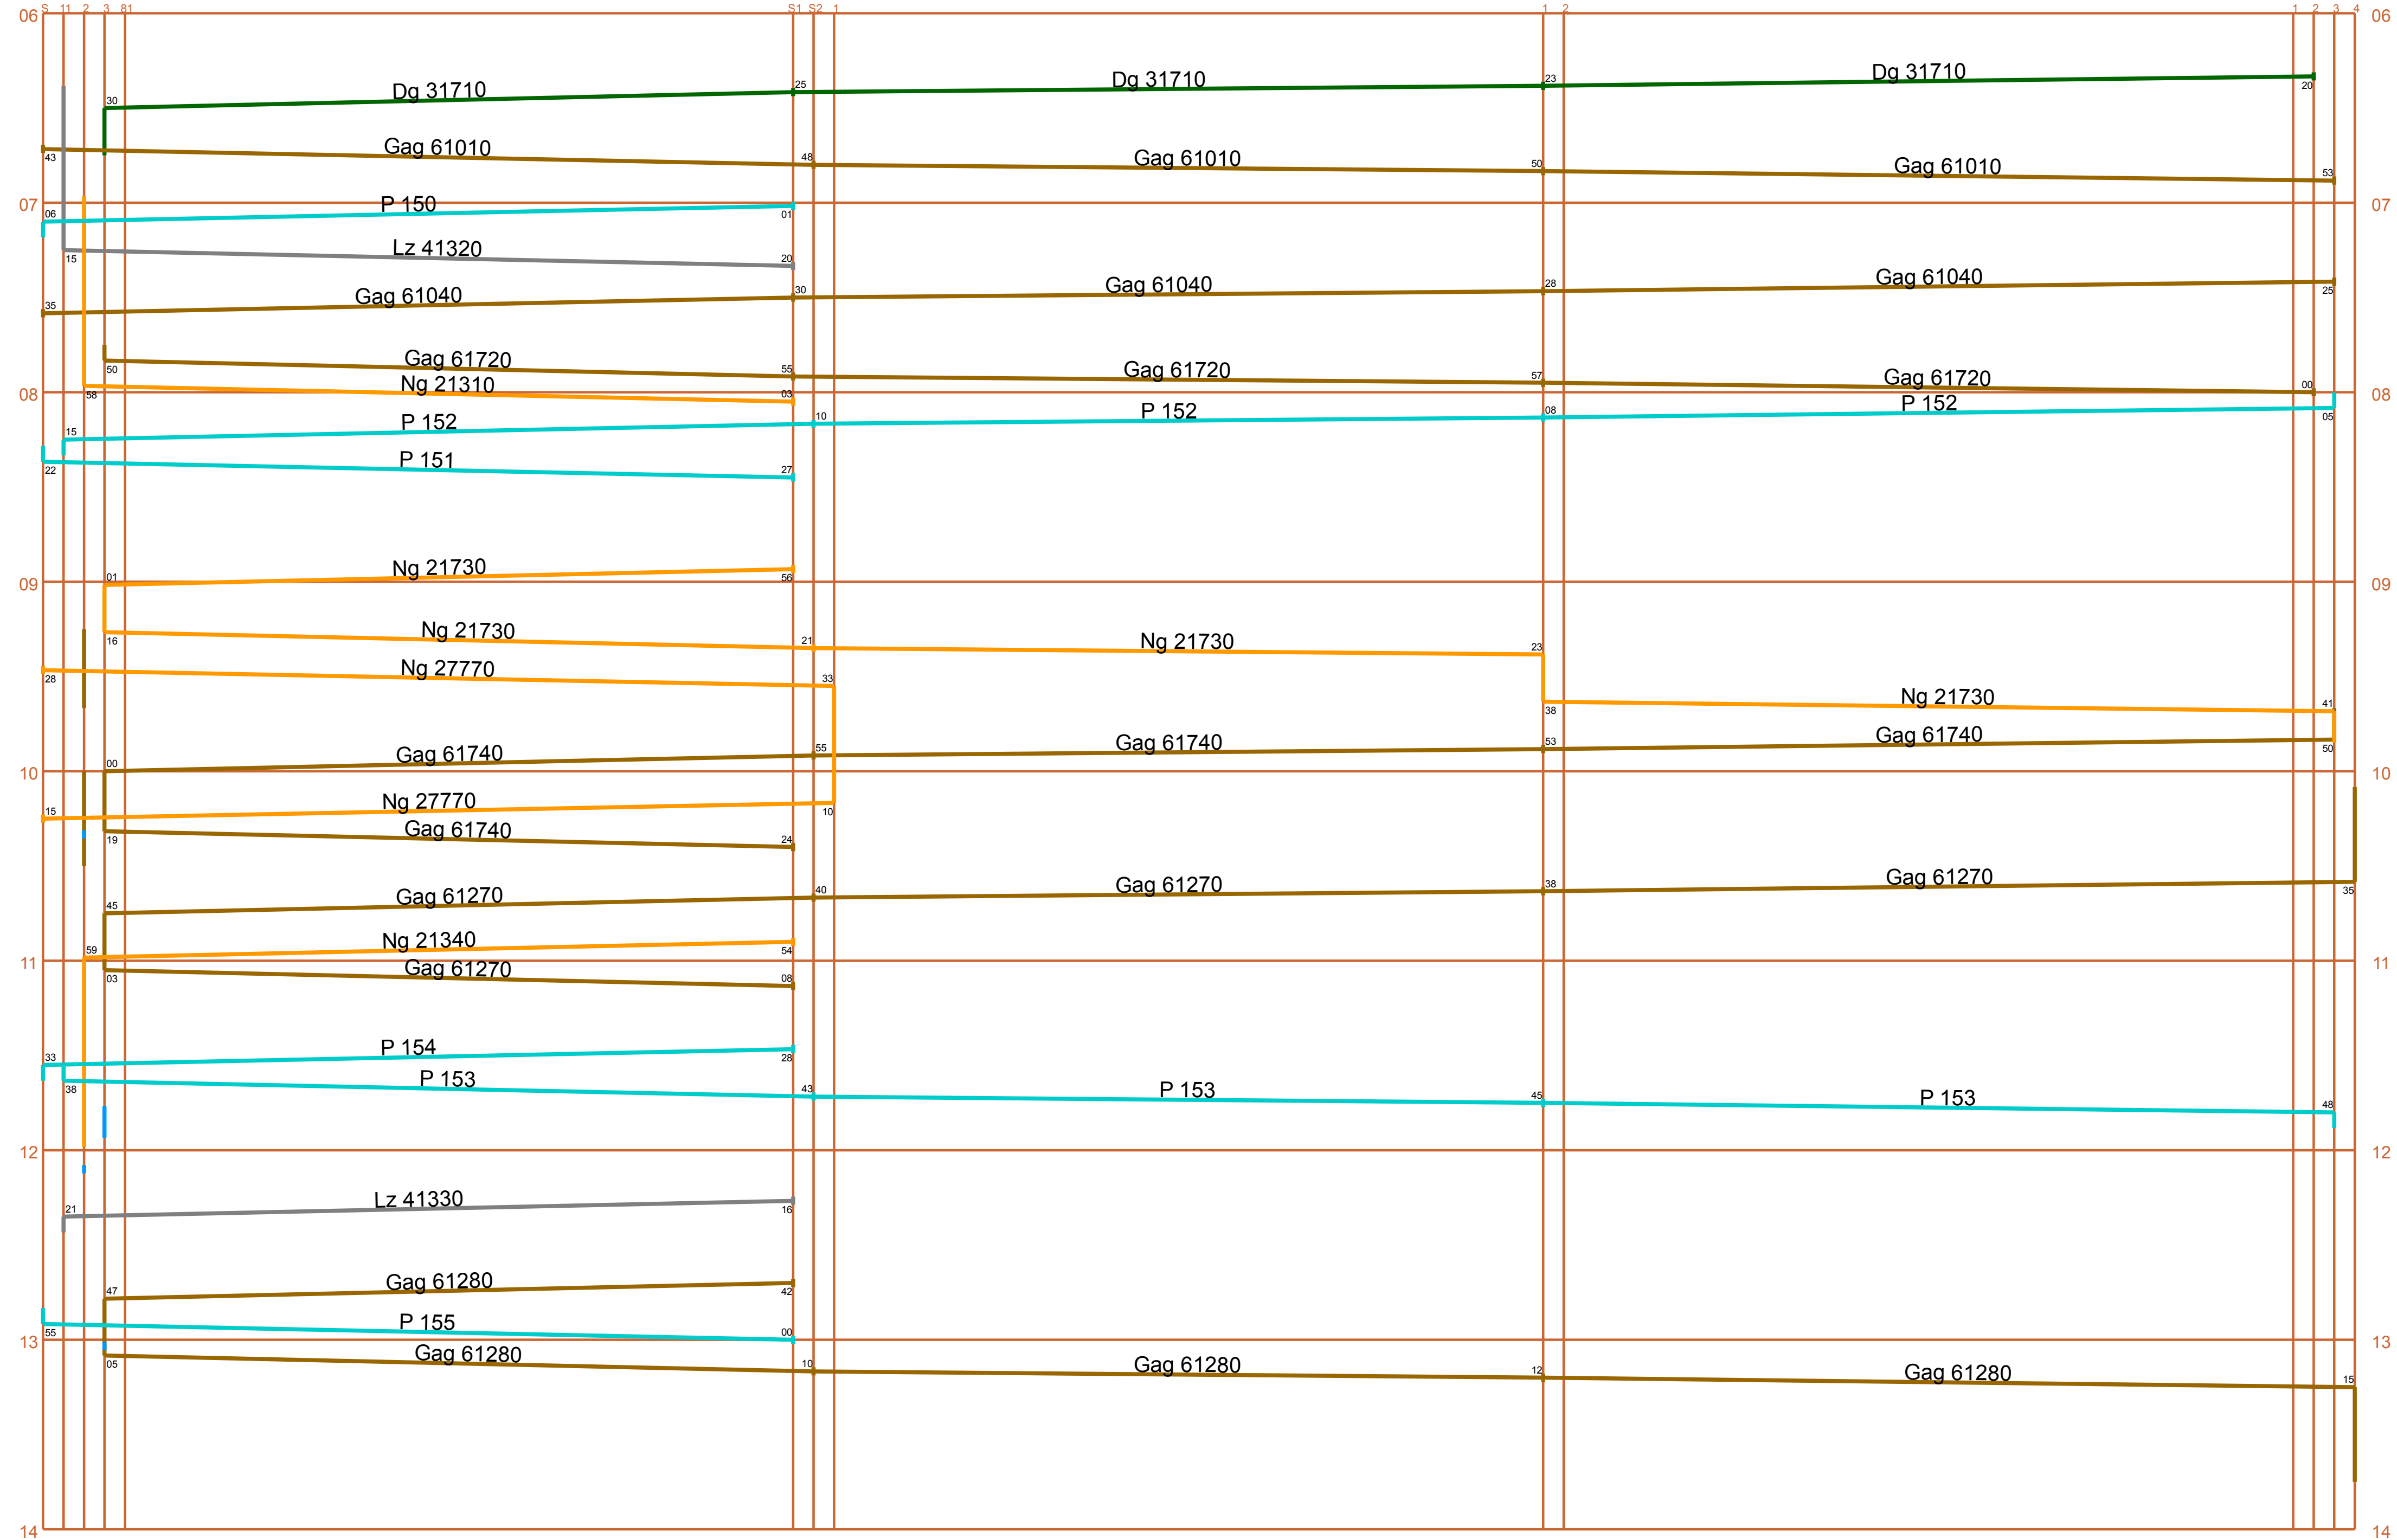

Ast Kattrup KKS - KAT

KKS
KM: 108

JAL
KM: 111

WGL
KM: 513

KAT
KM: 516

Übergang Okertalbahn DB SHE - HBG

SHE
KM: 100

GLN
KM: 104

HBG
KM: 314

Stahlwerk

Okertalbahn

Hafenbahn SHE - GIS

DB-Ast SAT - NOR

Ast Schlackekippe KBH - SKB

KBH
KM: 314

SKI
KM: 616

SKB
KM: 618

Ast Raiffeisen KKS - RAI