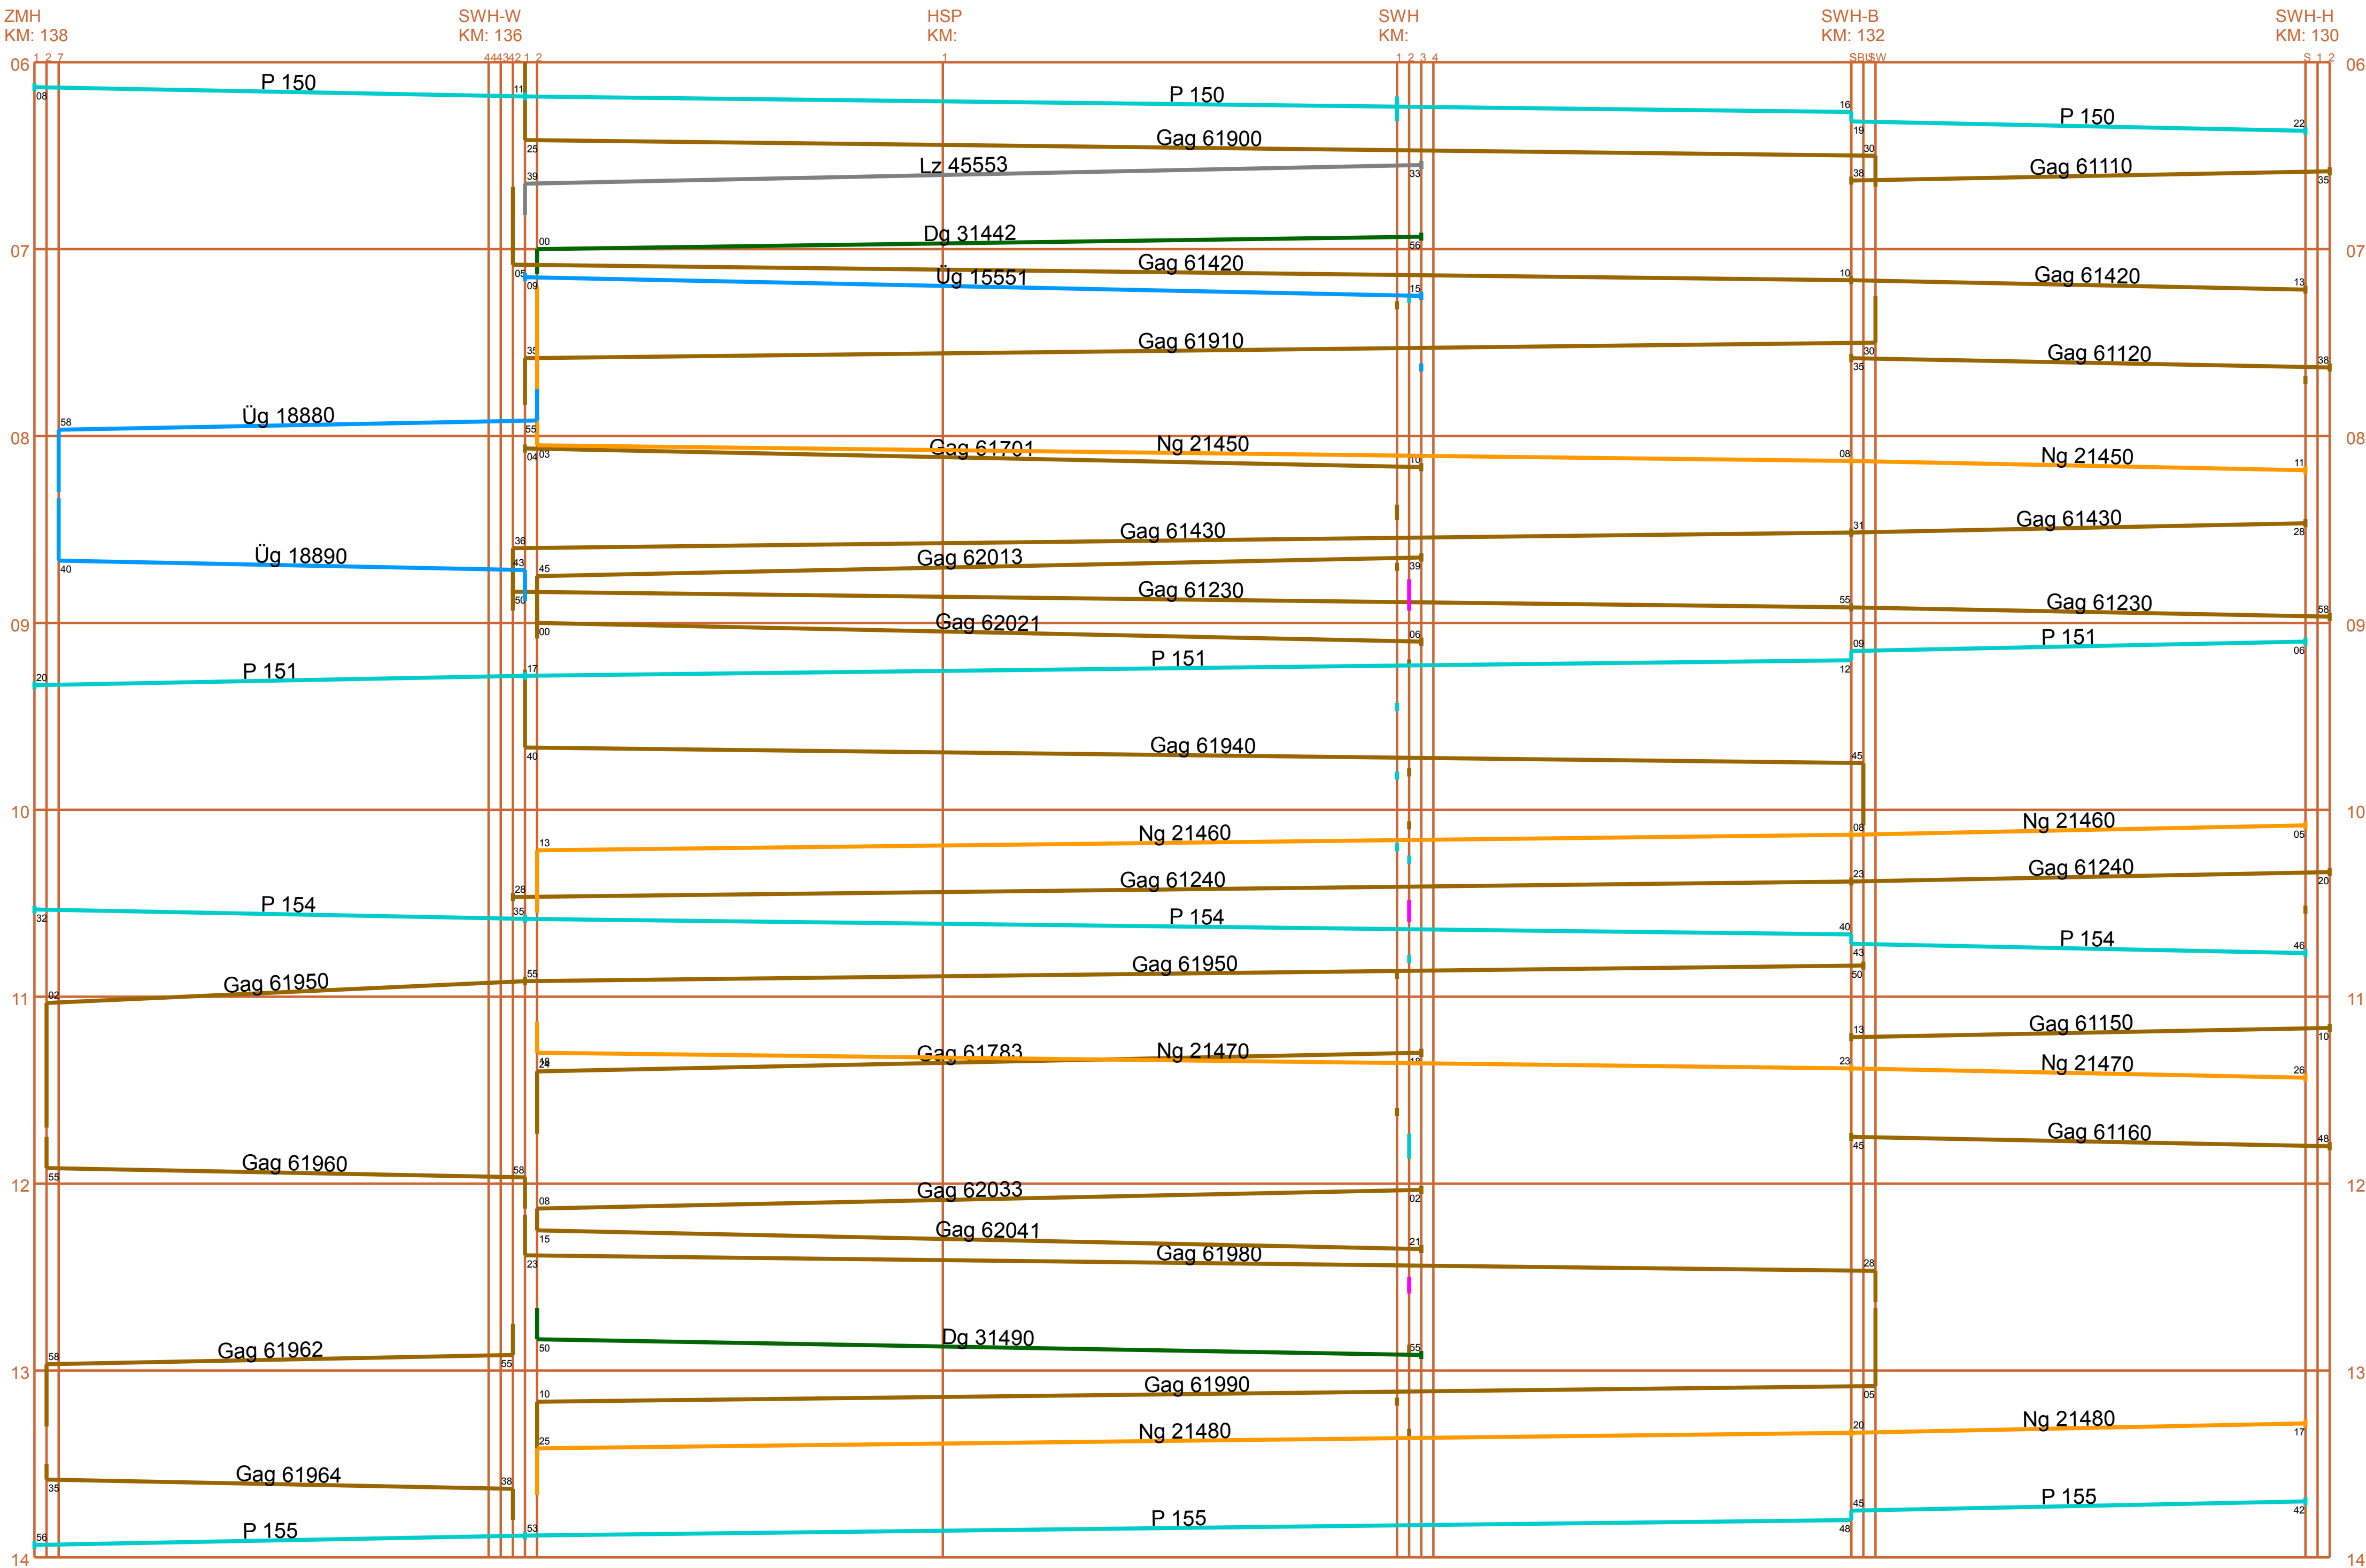

Ast Kattrup KKS - KAT

KKS
KM: 108

JAL
KM: 111

WGL
KM: 513

KAT
KM: 516

Übergang Okertalbahn DB SHE - HBG

SHE
KM: 100

GLN
KM: 104

HBG
KM: 314

Stahlwerk

Okertalbahn

Hafenbahn SHE - GIS

DB-Ast SAT - NOR

Ast Schlackekippe KBH - SKB

KBH
KM: 314

SKI
KM: 616

SKB
KM: 618

Ast Raiffeisen KKS - RAI