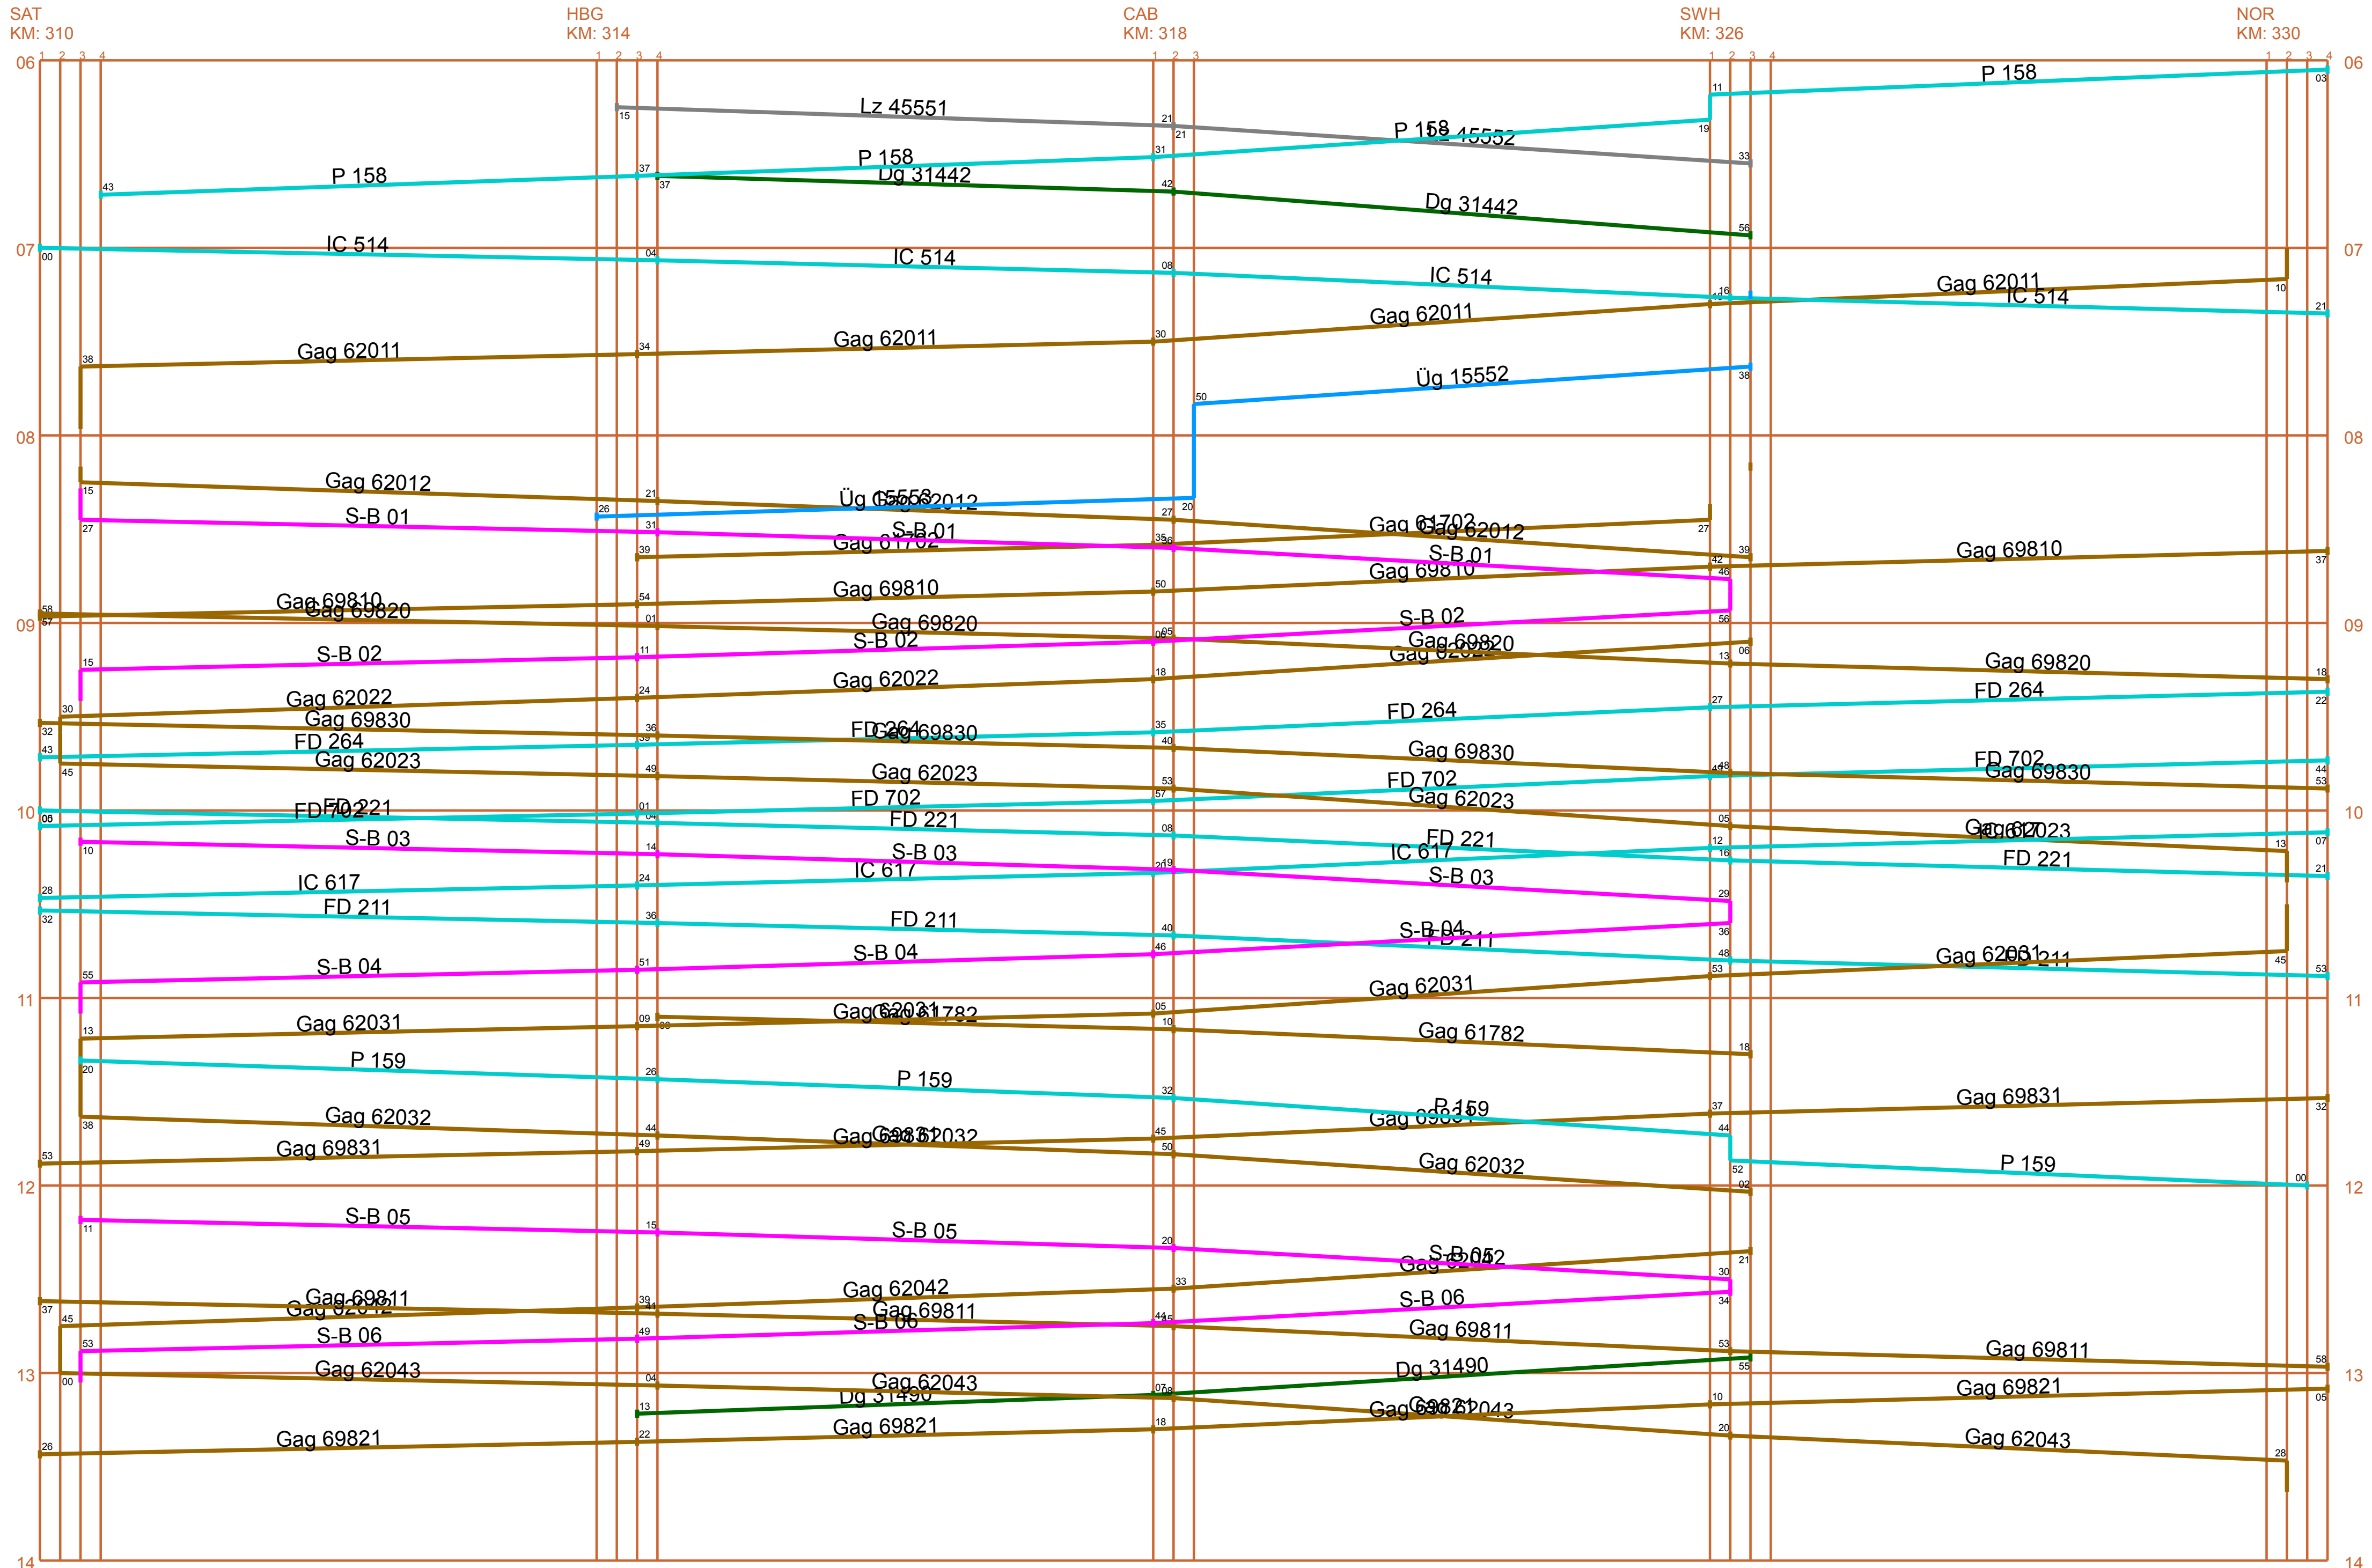

Ast Kattrup KKS - KAT

KKS
KM: 108

JAL
KM: 111

WGL
KM: 513

KAT
KM: 516

Übergang Okertalbahn DB SHE - HBG

SHE
KM: 100

GLN
KM: 104

HBG
KM: 314

Stahlwerk

Okertalbahn

Hafenbahn SHE - GIS

DB-Ast SAT - NOR

Ast Schlackekippe KBH - SKB

KBH
KM: 314

SKI
KM: 616

SKB
KM: 618

Ast Raiffeisen KKS - RAI