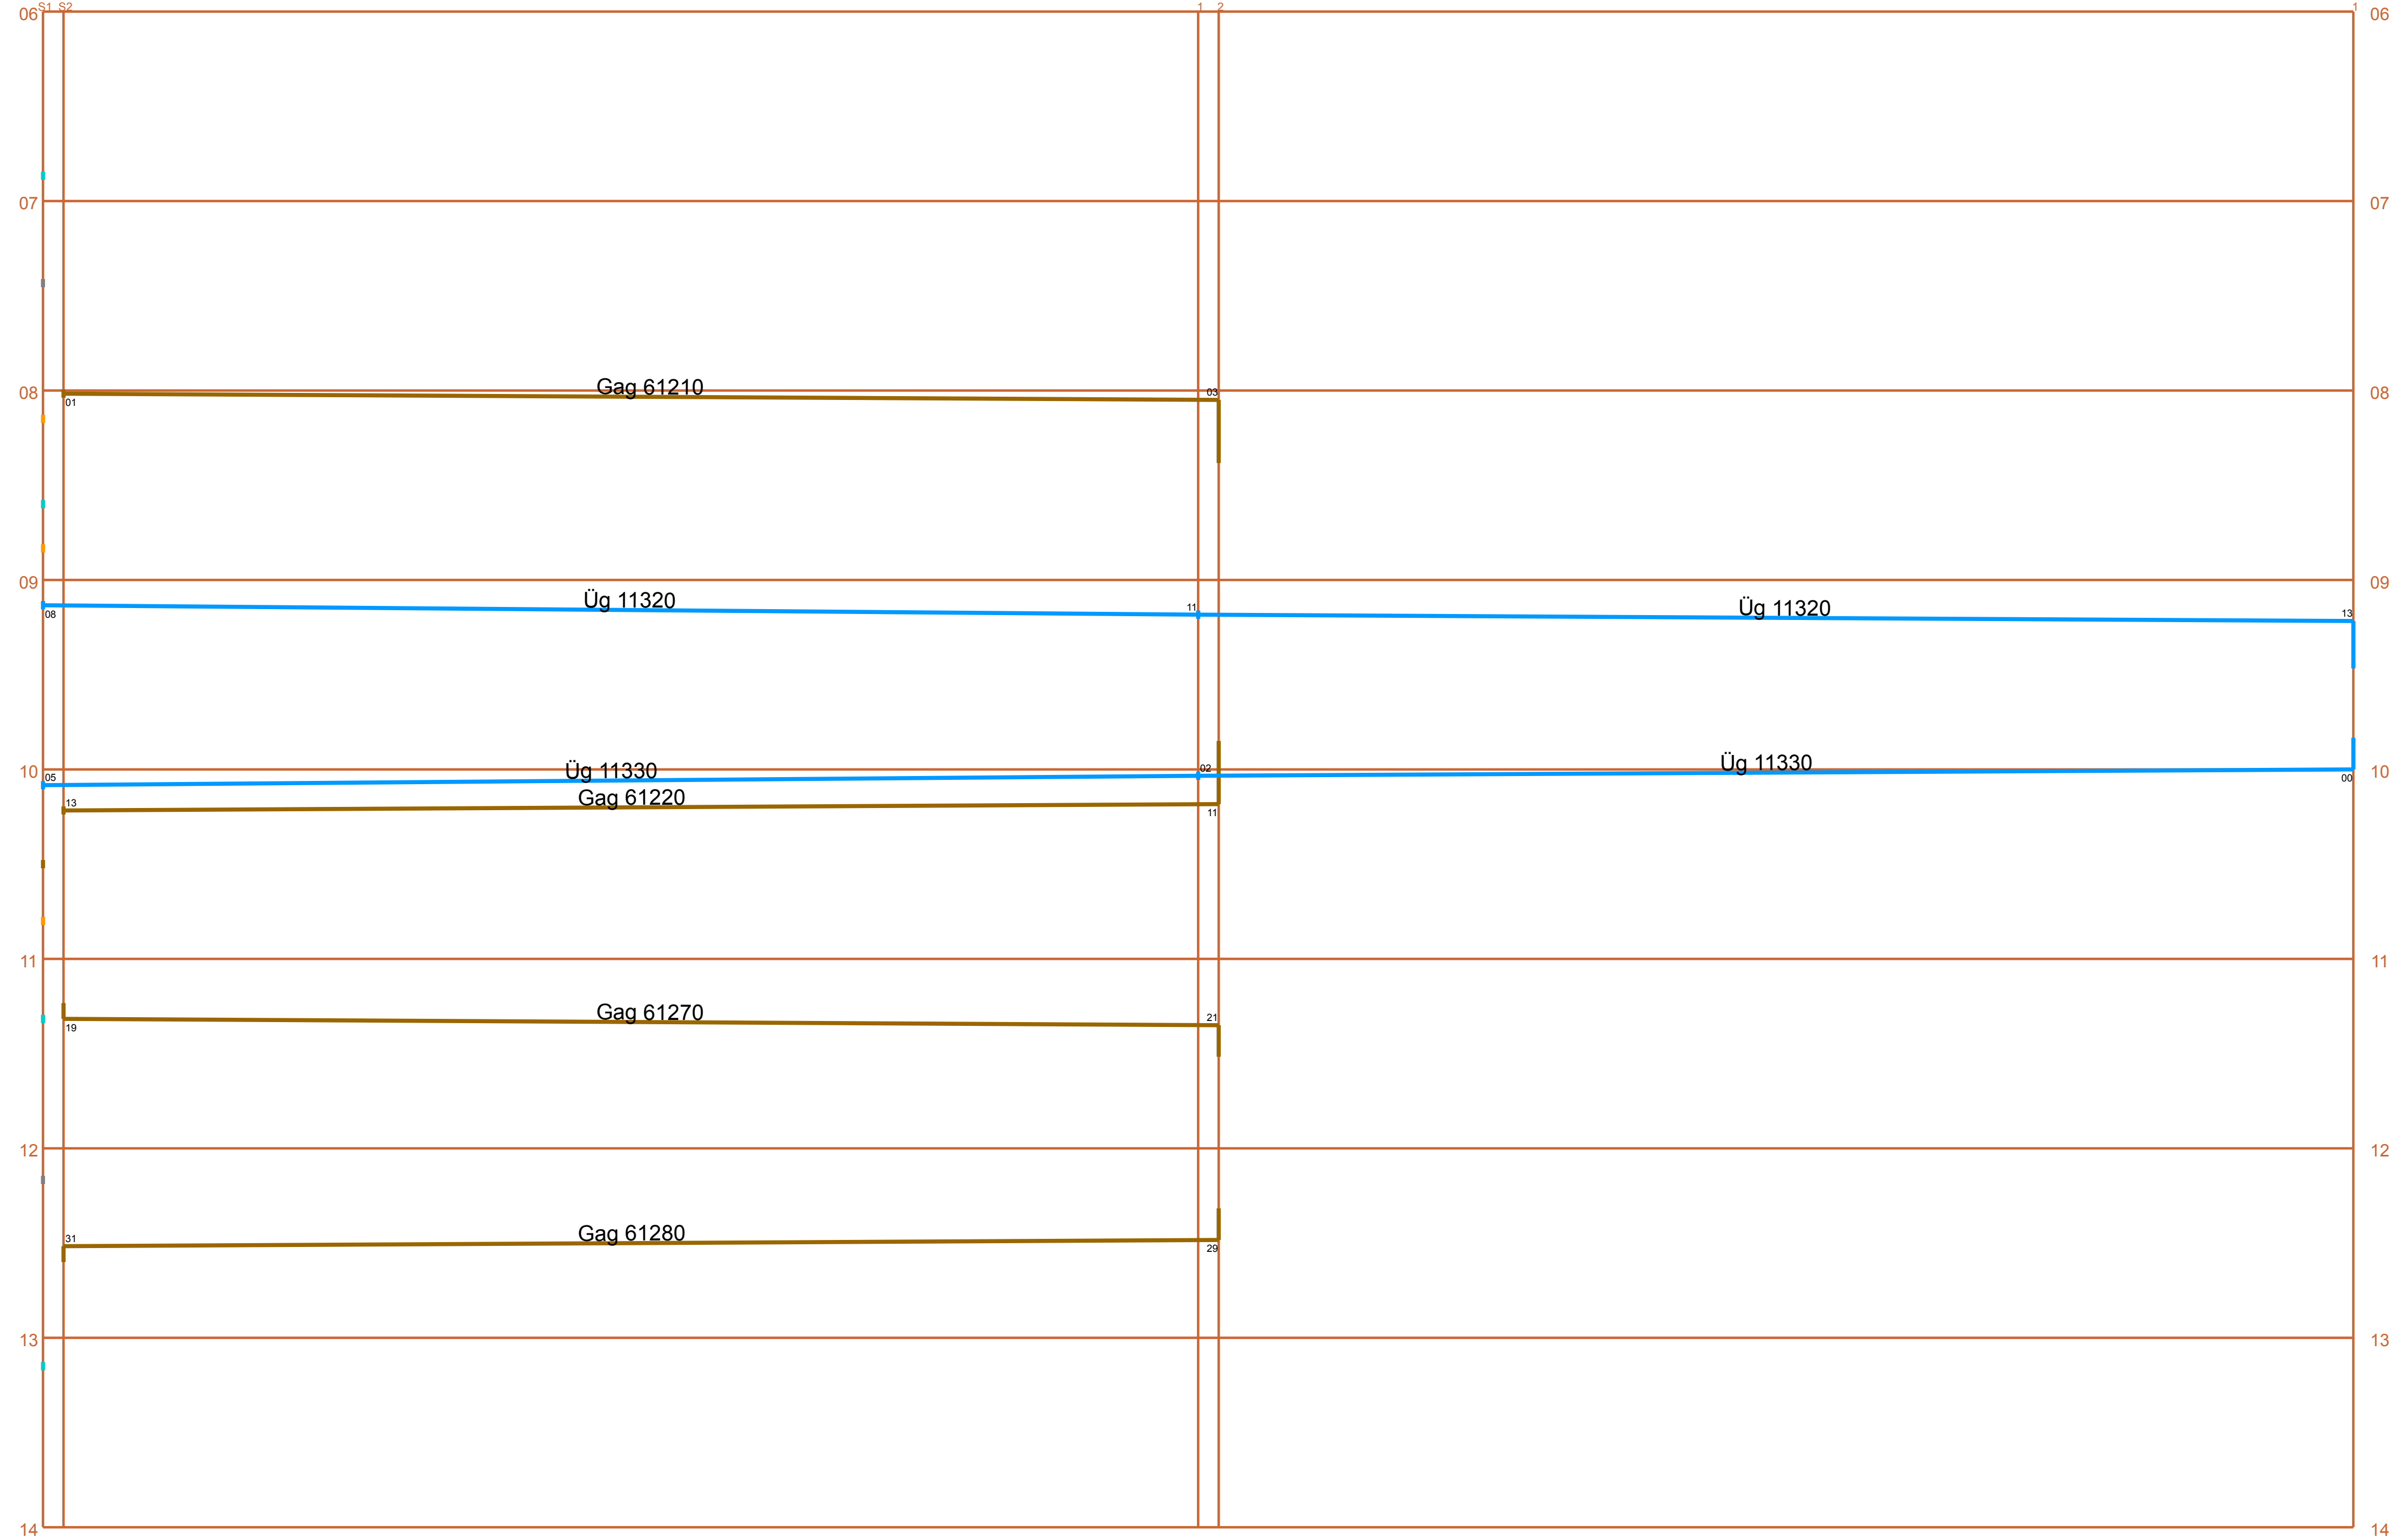

Ast Kattrup KKS - KAT

KKS
KM: 108

JAL
KM: 111

WGL
KM: 513

KAT
KM: 516

Übergang Okertalbahn DB SHE - HBG

SHE
KM: 100

GLN
KM: 104

HBG
KM: 314

Stahlwerk

Okertalbahn

Hafenbahn SHE - GIS

DB-Ast SAT - NOR

Ast Schlackekippe KBH - SKB

KBH
KM: 314

SKI
KM: 616

SKB
KM: 618

Ast Raiffeisen KKS - RAI