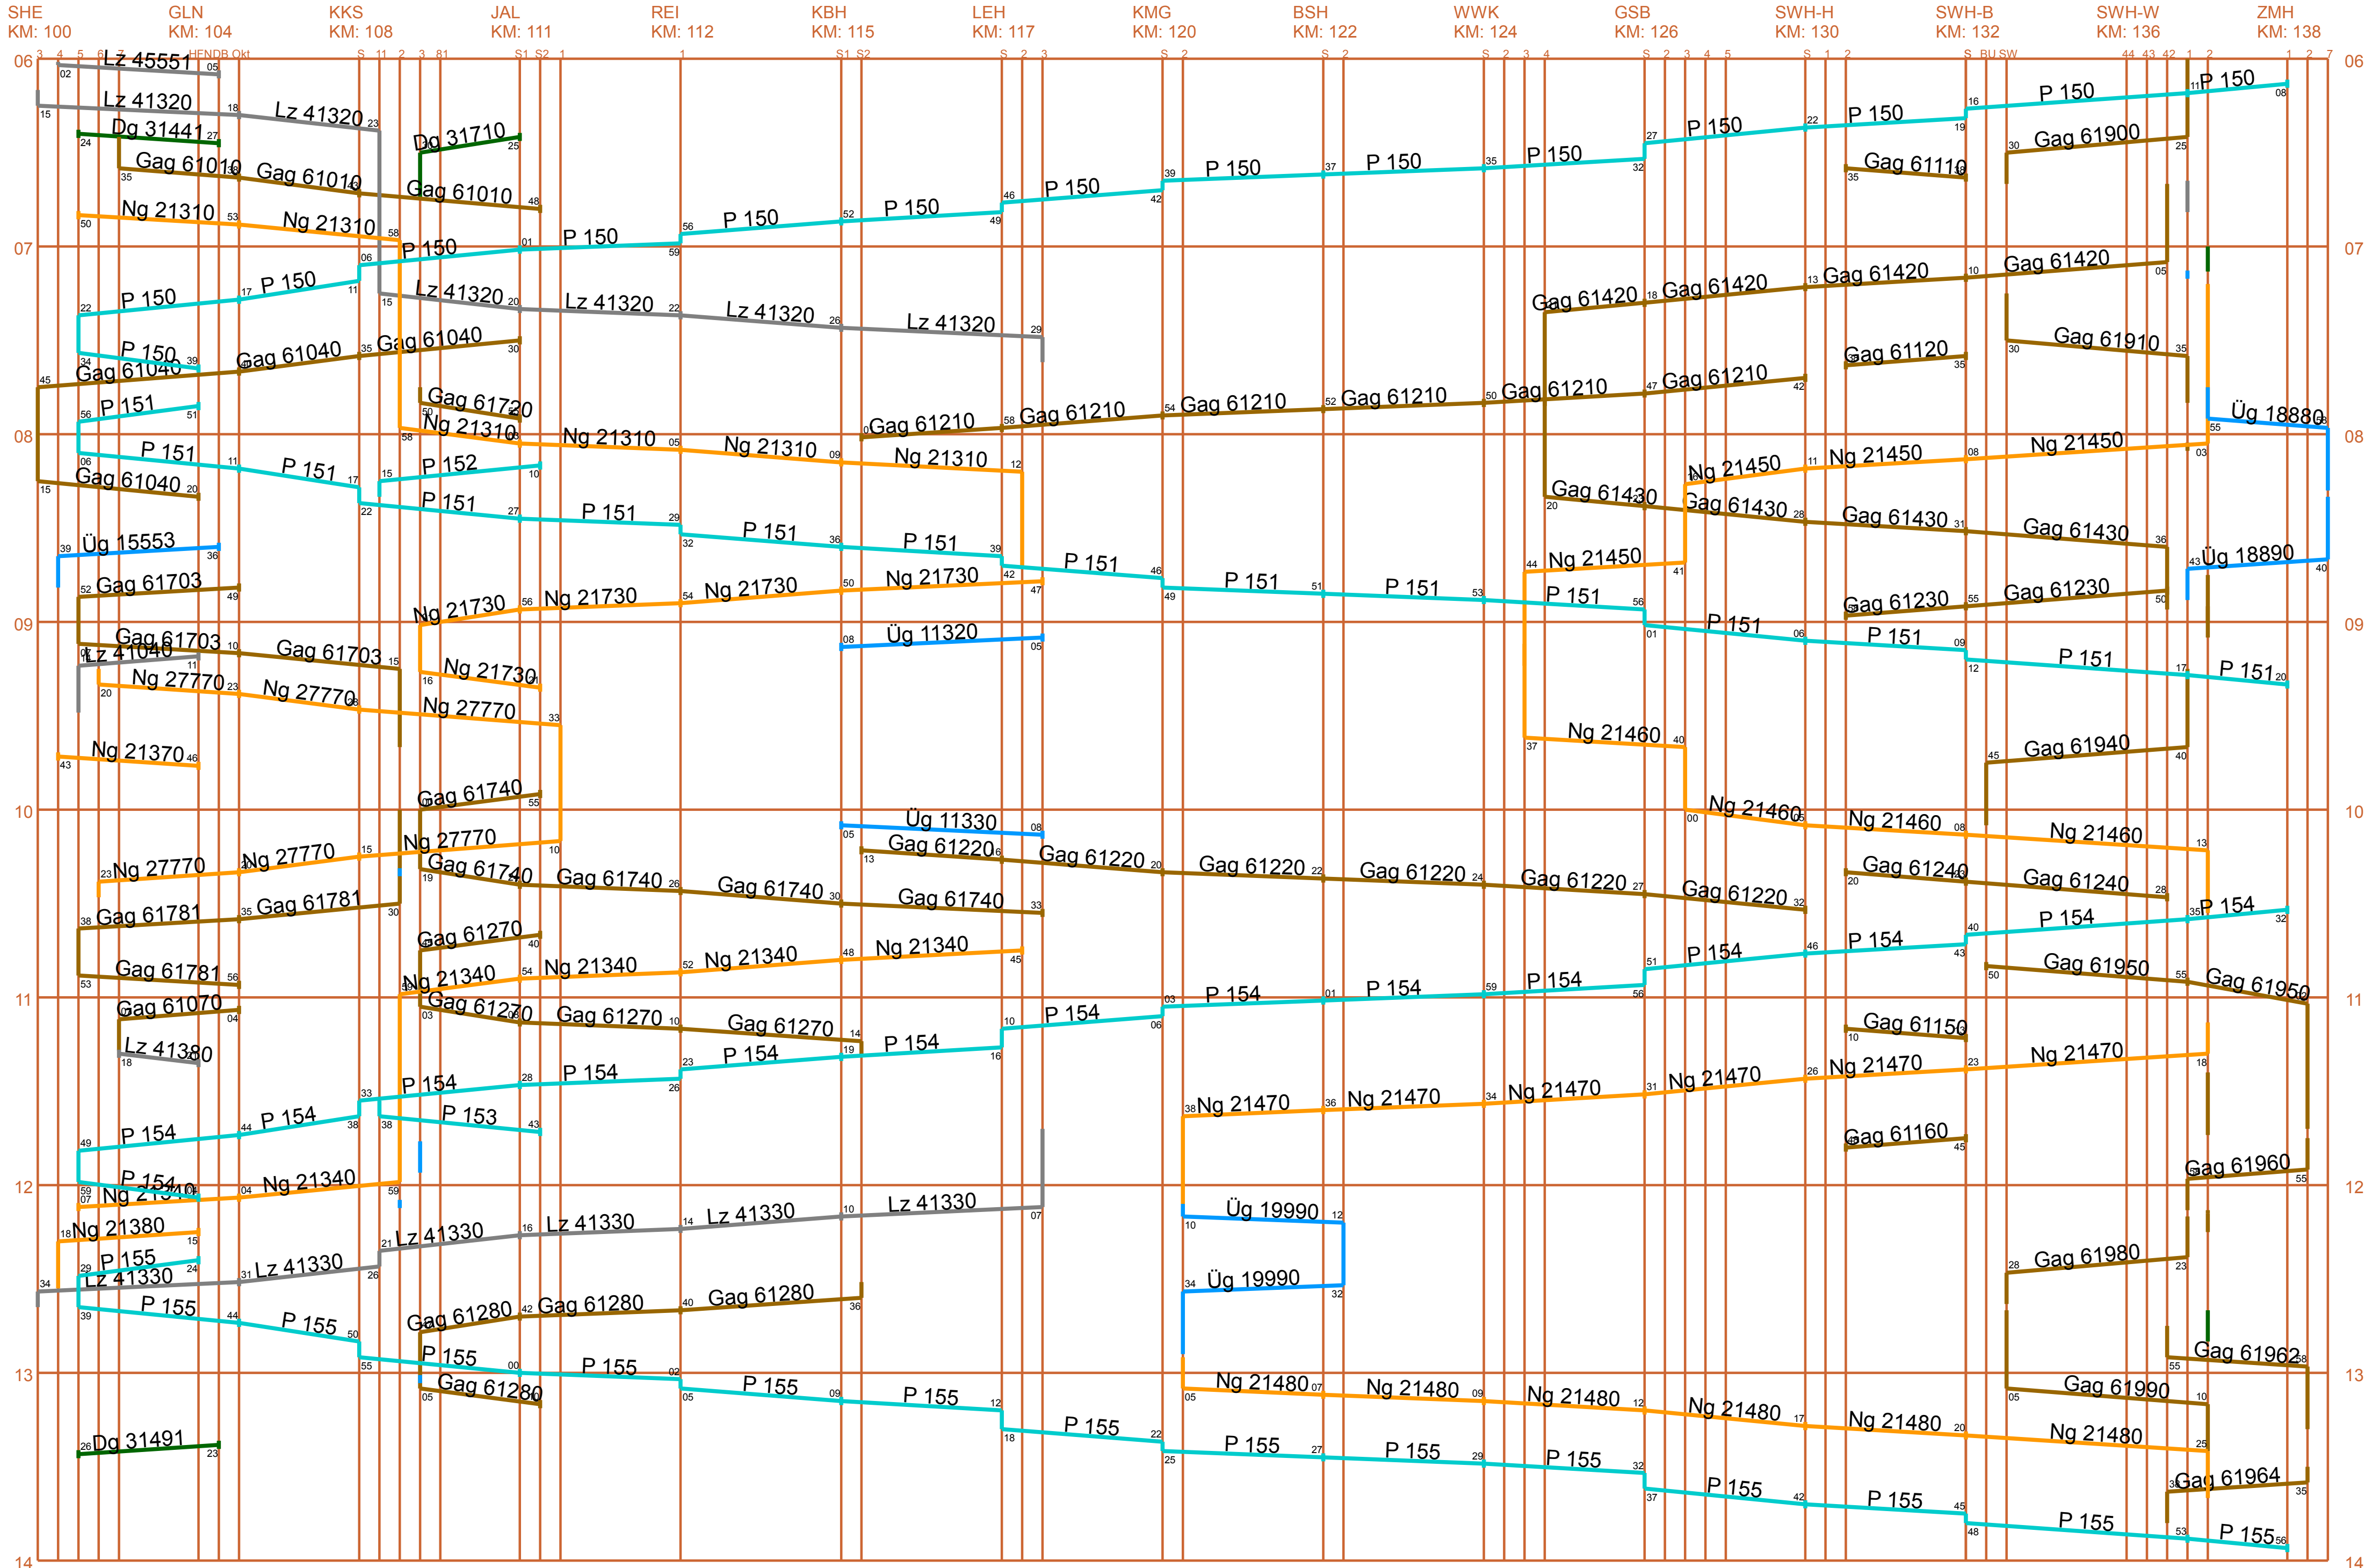

Ast Kattrup KKS - KAT

KKS
KM: 108

JAL
KM: 111

WGL
KM: 513

KAT
KM: 516

Übergang Okertalbahn DB SHE - HBG

SHE
KM: 100

GLN
KM: 104

HBG
KM: 314

Stahlwerk

Okertalbahn

Hafenbahn SHE - GIS

DB-Ast SAT - NOR

Ast Schlackekippe KBH - SKB

KBH
KM: 314

SKI
KM: 616

SKB
KM: 618

Ast Raiffeisen KKS - RAI