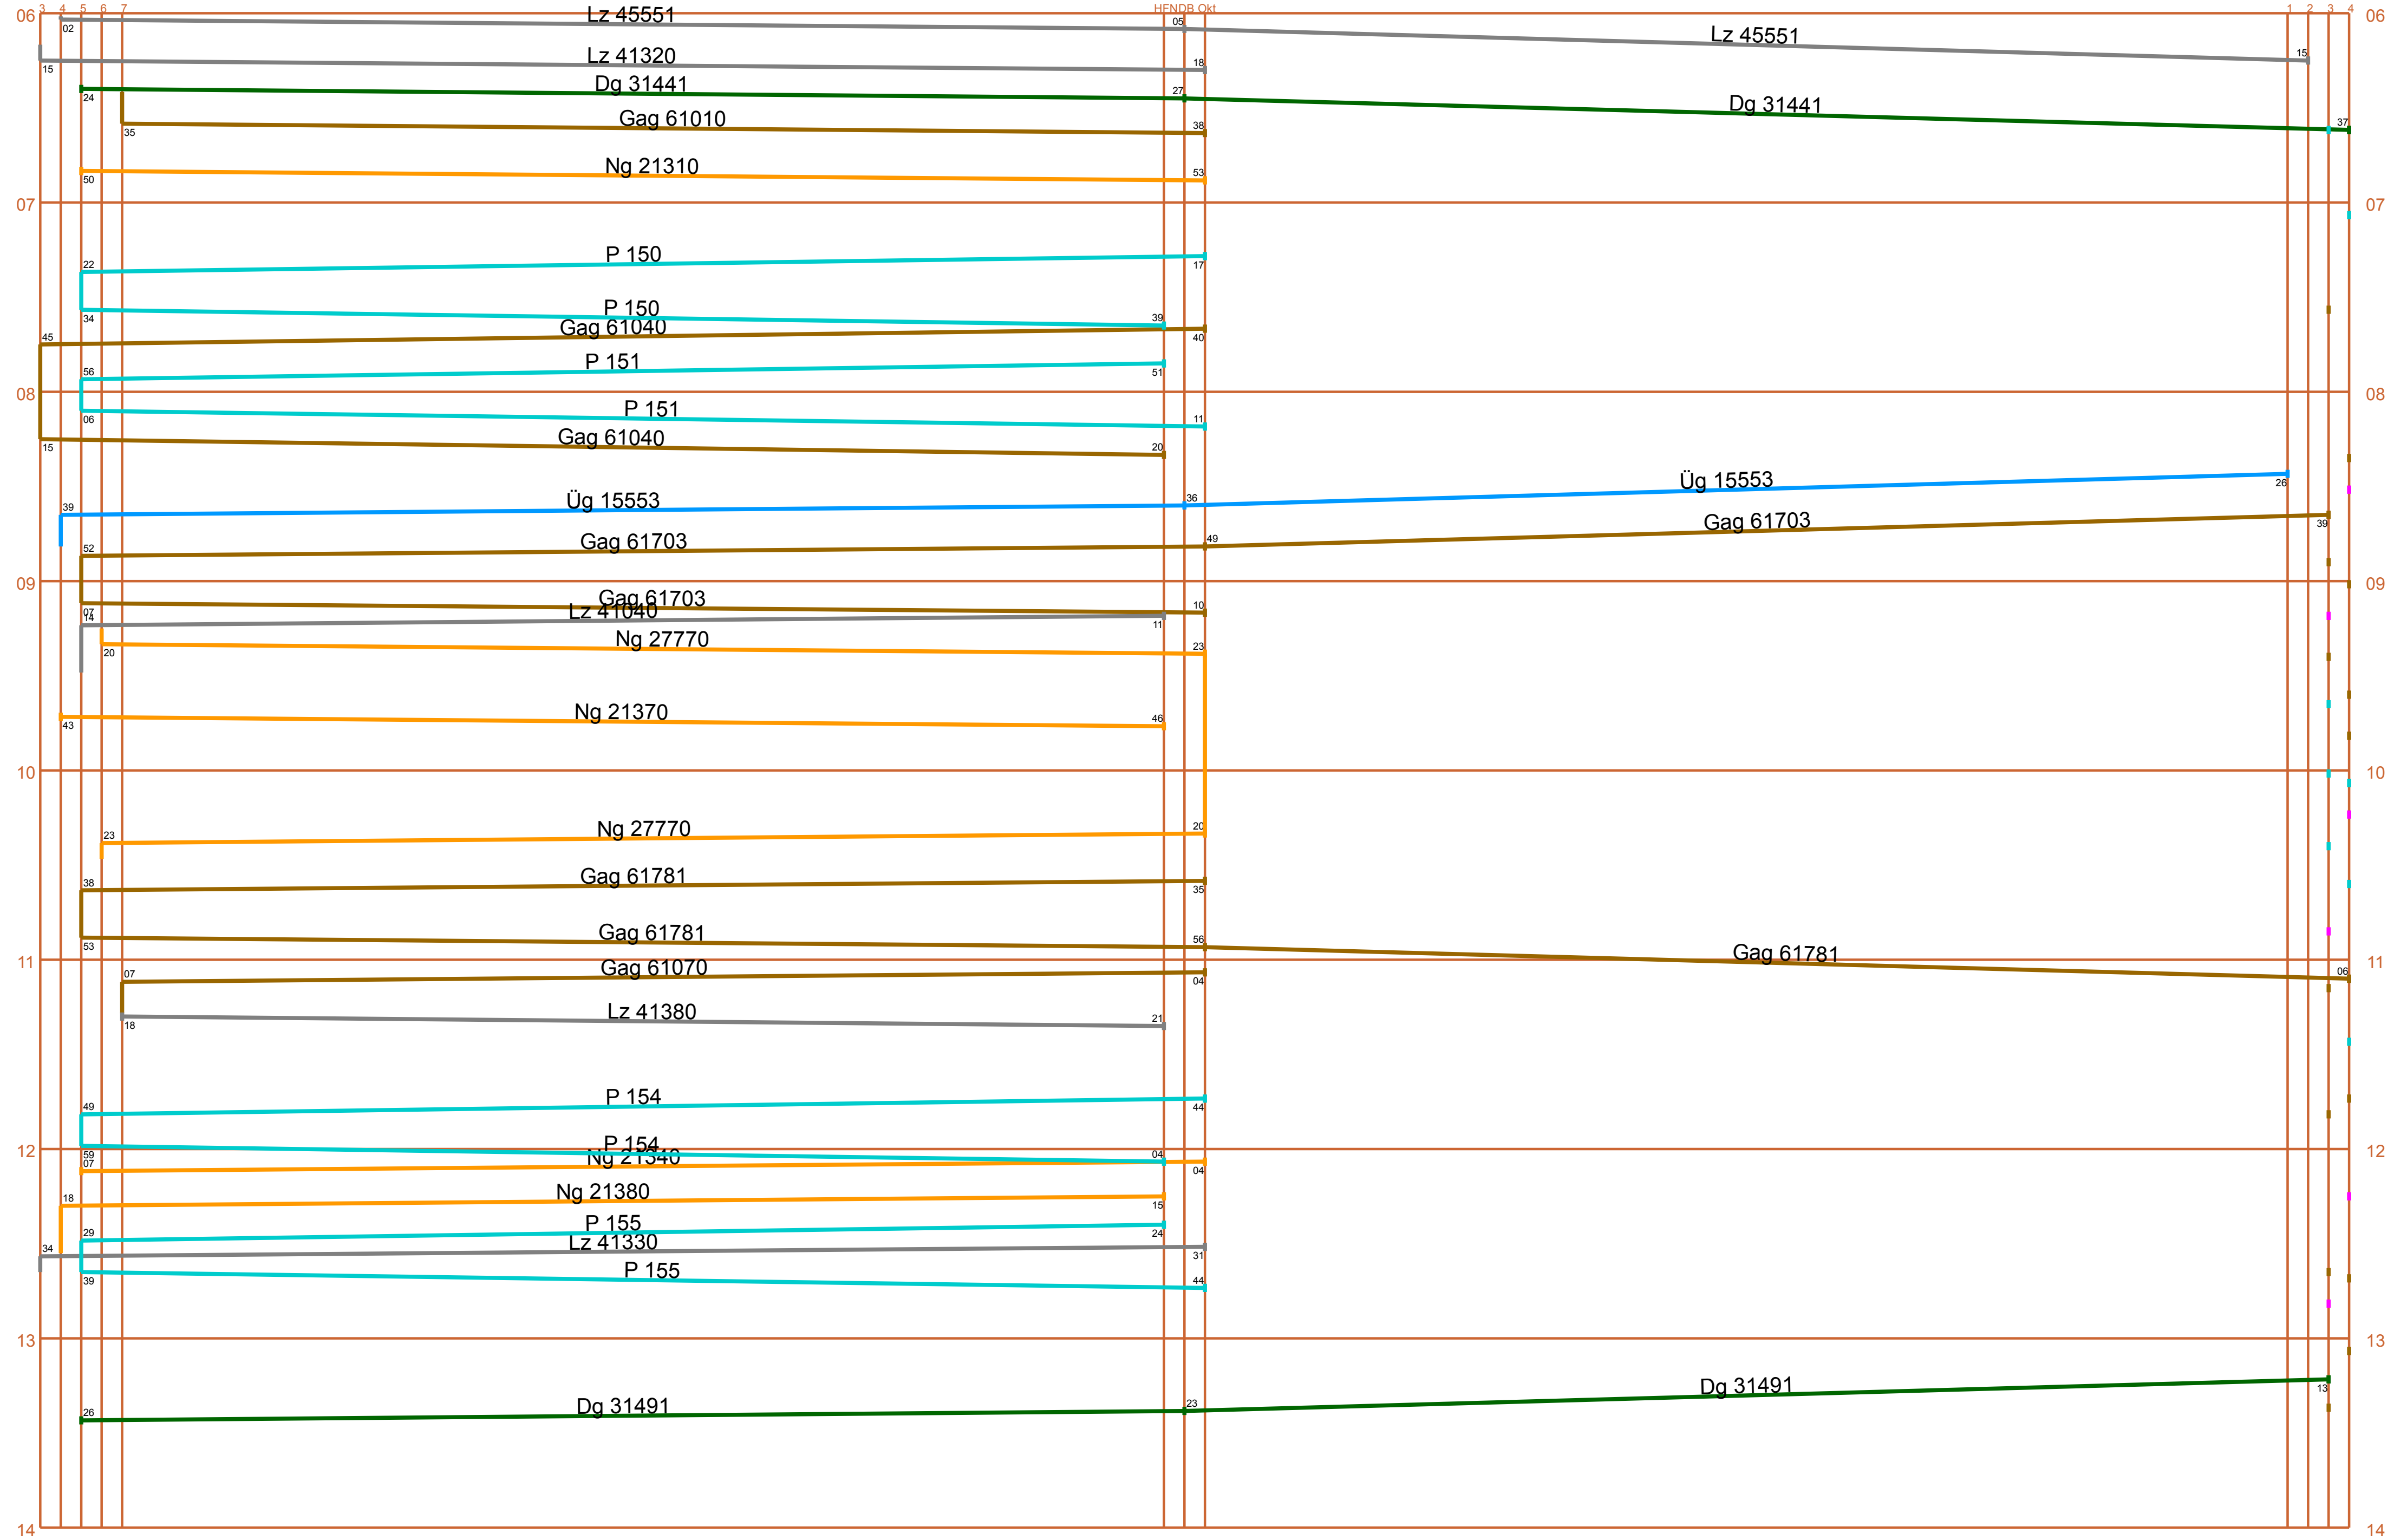

Ast Kattrup KKS - KAT

KKS
KM: 108

JAL
KM: 111

WGL
KM: 513

KAT
KM: 516

Übergang Okertalbahn DB SHE - HBG

SHE
KM: 100

GLN
KM: 104

HBG
KM: 314

Stahlwerk

Okertalbahn

Hafenbahn SHE - GIS

DB-Ast SAT - NOR

Ast Schlackekippe KBH - SKB

KBH
KM: 314

SKI
KM: 616

SKB
KM: 618

Ast Raiffeisen KKS - RAI