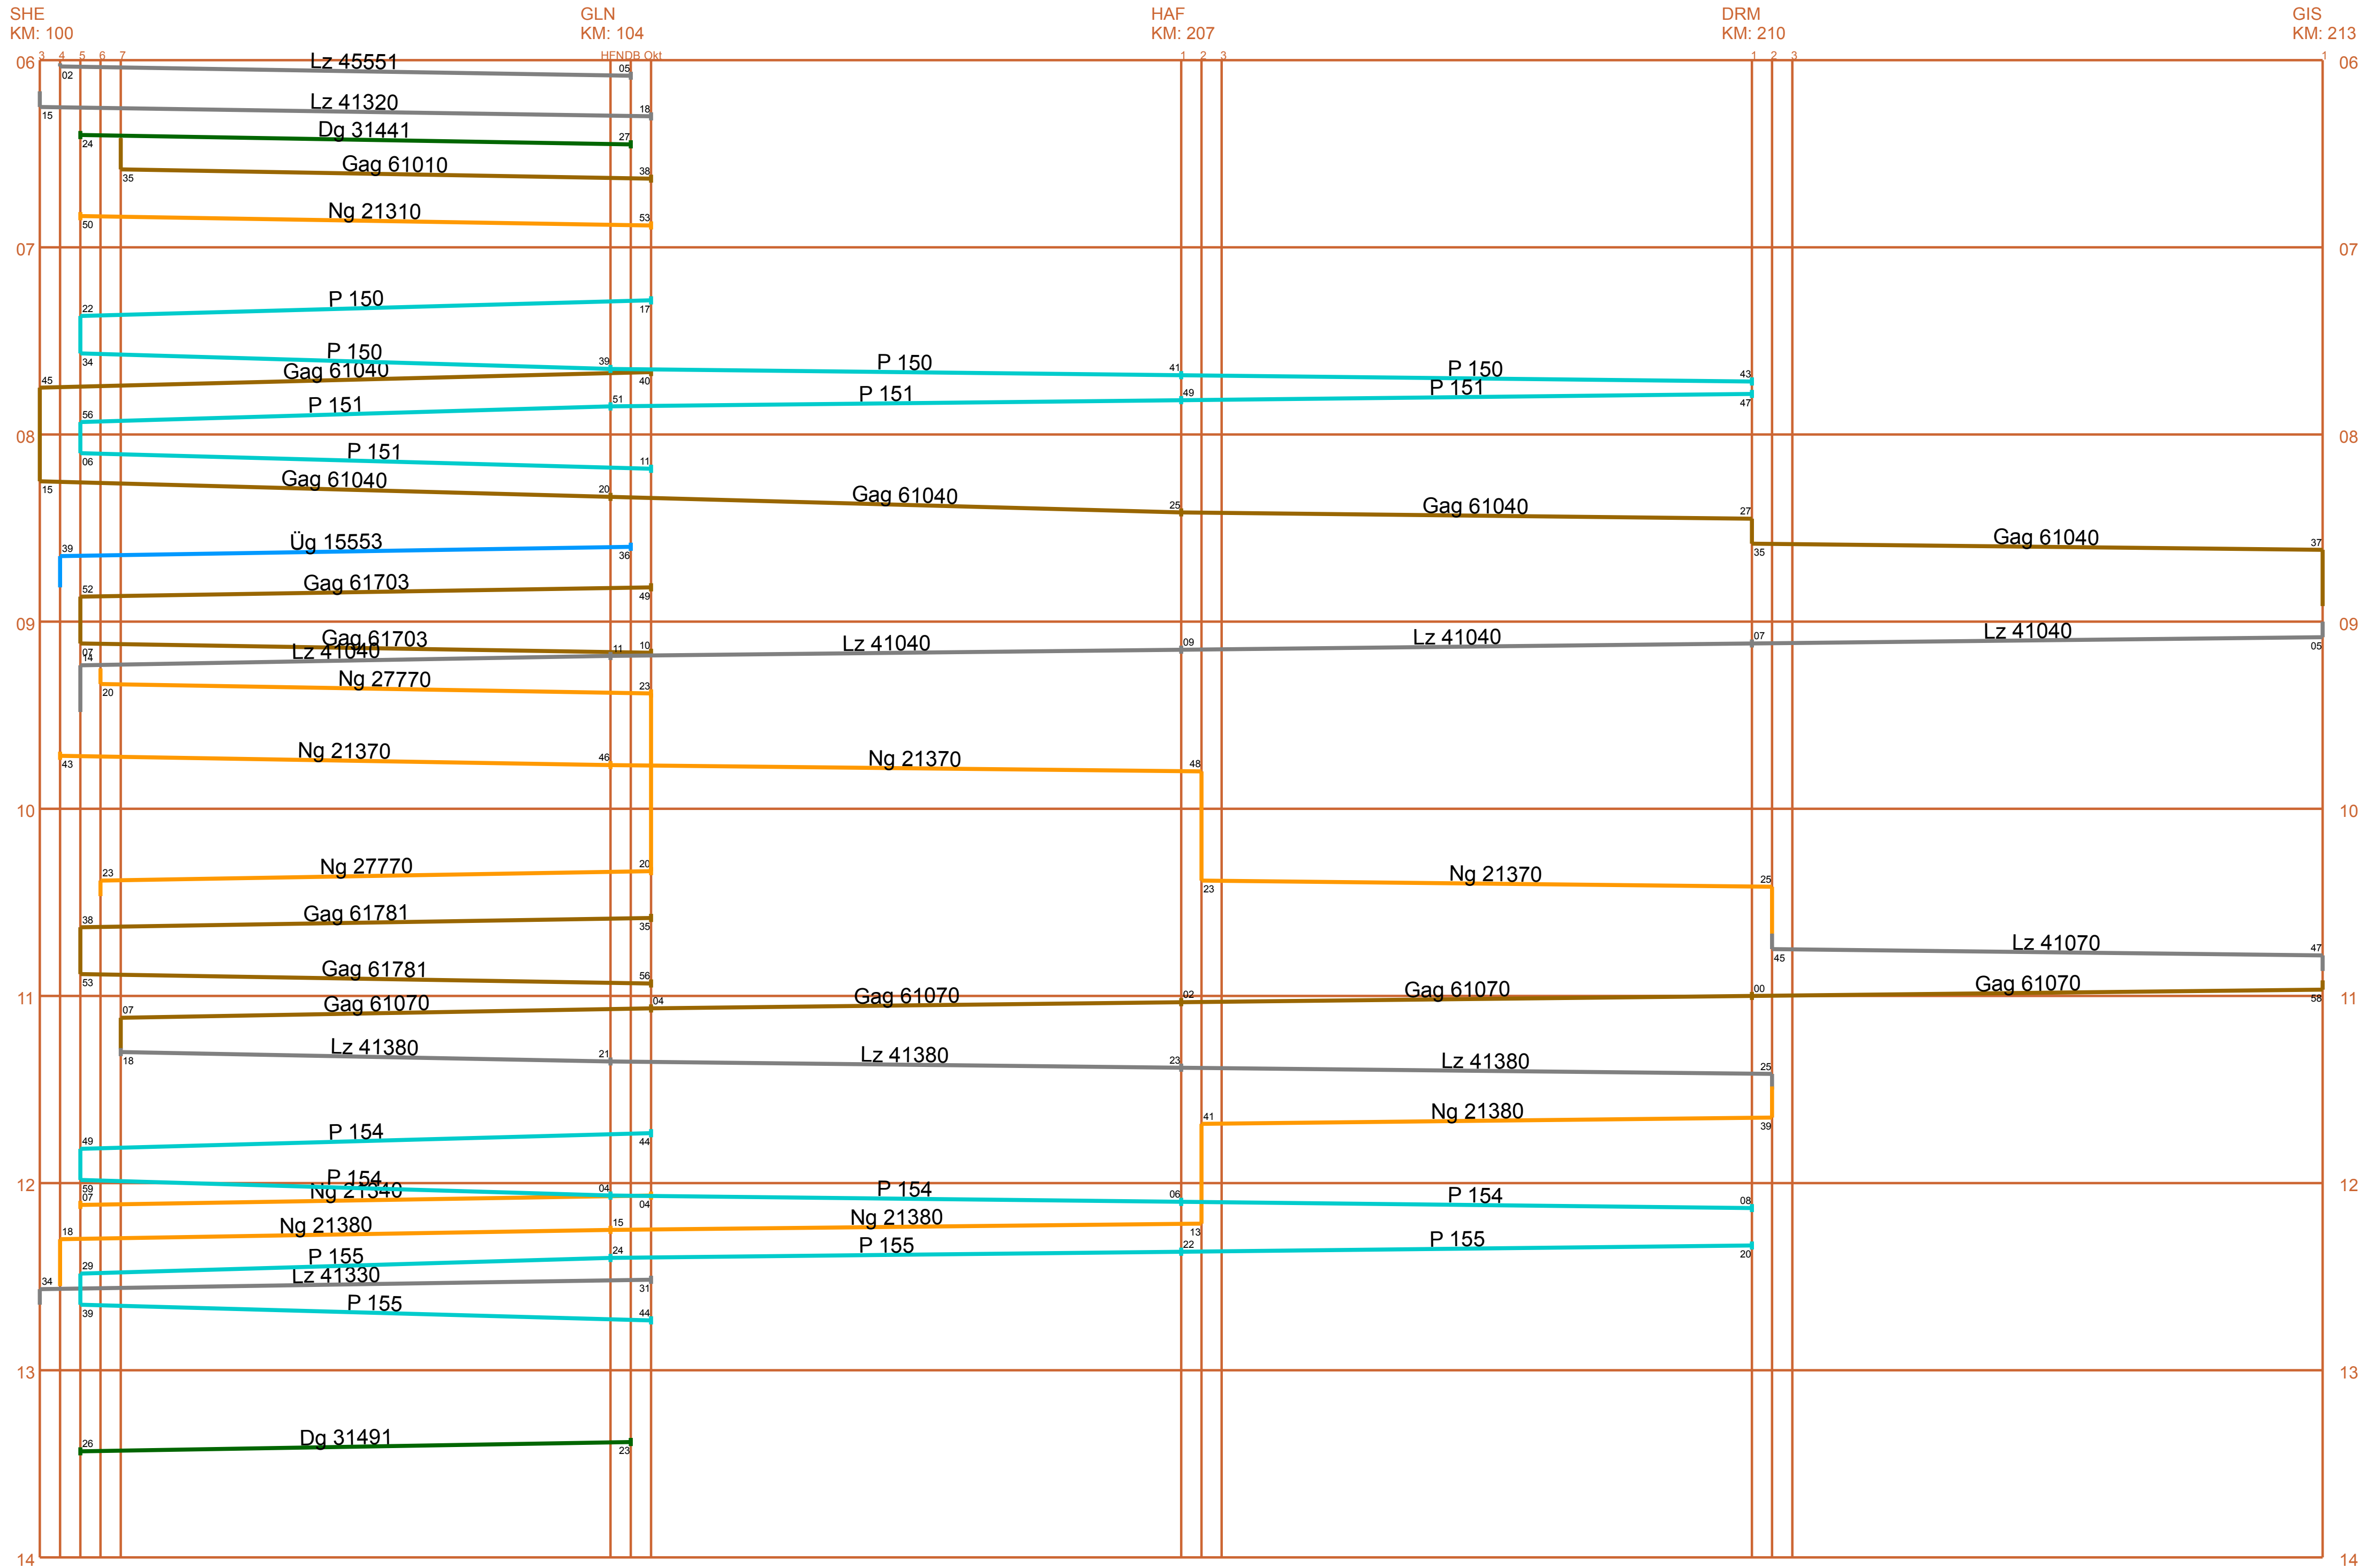

Ast Kattrup KKS - KAT

KKS
KM: 108

JAL
KM: 111

WGL
KM: 513

KAT
KM: 516

Übergang Okertalbahn DB SHE - HBG

SHE
KM: 100

GLN
KM: 104

HBG
KM: 314

Stahlwerk

Okertalbahn

Hafenbahn SHE - GIS

DB-Ast SAT - NOR

Ast Schlackekippe KBH - SKB

KBH
KM: 314

SKI
KM: 616

SKB
KM: 618

Ast Raiffeisen KKS - RAI